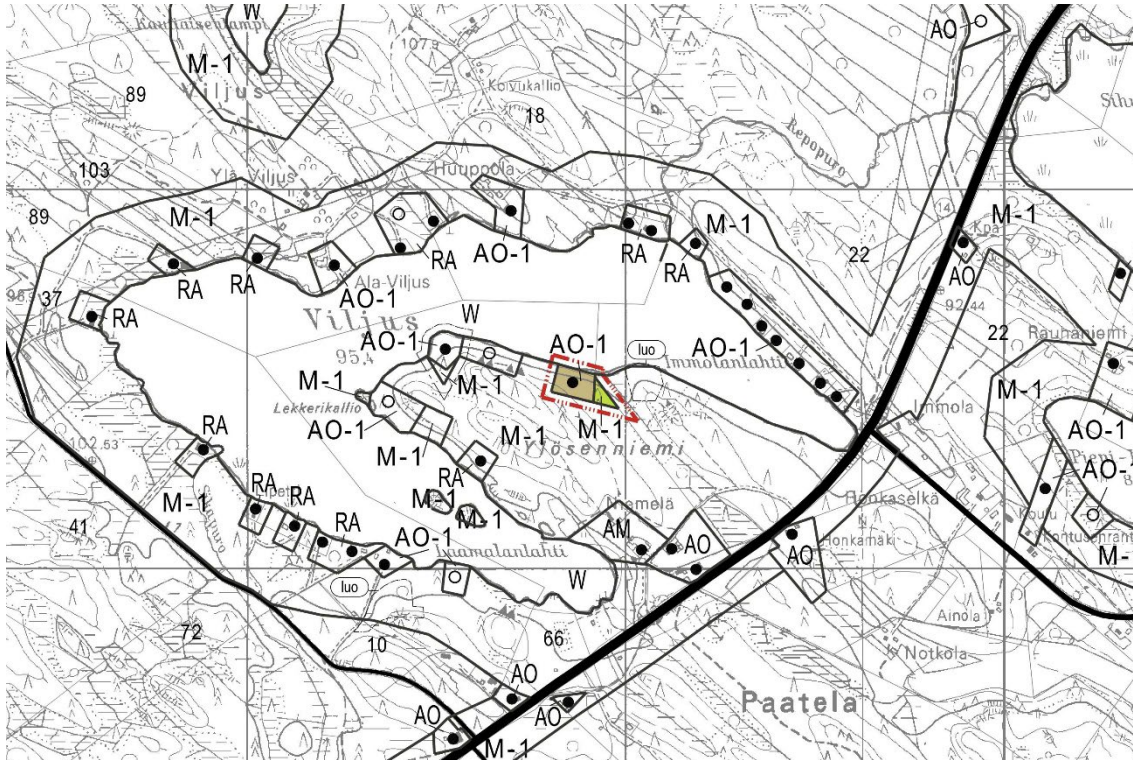

# KOHDE 2

9.12.2024

178-436-4-41 Jussila

Mittakaava 1:20 000

## Poistuva yleiskaava